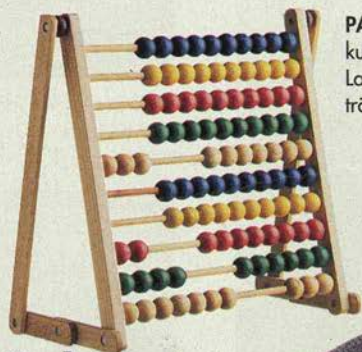

PALLRA kulram 119.-
Lackerade träkulor.

Sänkt pris!

139.-
DJUNGELORM mjukdjur

MÅLA modellera 29.-
Hink med ca 630 g lera i olika färger.